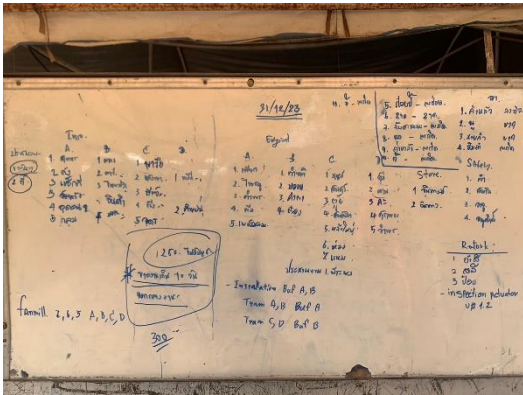

Job Name: Safety Morning Talk 31.12.2023

Description: 31/12/2023 OVS safety morning talk

พื้นที่ทำงาน

- Steam Turbine
- Boiler
- FGD

1. เน้นย้ำการทำงานที่สูงสวมใส่ Body safety harness

- การทำความสะอาดพื้นที่หลังทำงานเสร็จ
- เน้นย้ำเรื่องแอลกอฮอล์
- ตรวจสอบเช็คอุปกรณ์ PPE ให้ครบก่อนเข้าพื้นที่โรงไฟฟ้า
- ตรวจสอบเช็คอุปกรณ์และเครื่องใช้ไฟฟ้าหลังเลิกงาน
- เน้นย้ำและกำชับทีมงานให้ปฏิบัติตามกฎระเบียบการใช้ลิฟ

Picture:

Remark:

Date: 31.12.2023

Job Name: Alcohol Test.31/12/2023

Description:

- Alcohol Test. เพื่อเตรียมความพร้อมของพนักงาน.
- เพื่อความปลอดภัยในการทำงาน.
- เพื่อคัดกรองพนักงานที่เข้าพื้นที่โรงไฟฟ้าเพื่อความปลอดภัย.
- ตรวจสอบกฎระเบียบของบริษัท และ โรงไฟฟ้า.