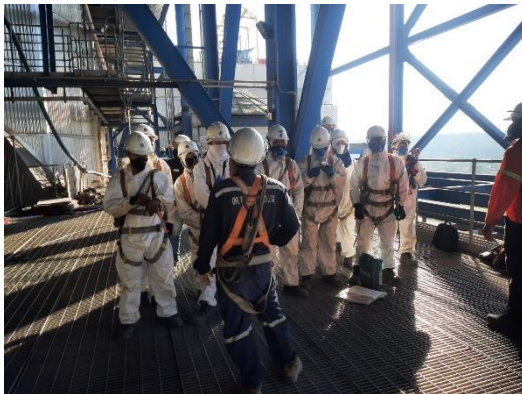

Job Name: Toolbox Talk ก่อนเริ่มงาน Fanmill5 Boiler Unit 3 Floor 2

Description:

- ทบทวนขั้นตอนการทำงานก่อนเริ่มงาน.
- แบ่งหน้าที่ของแต่ละทีมงาน.
- เน้นย้ำการใช้เครื่องมือไฟฟ้า และ อุปกรณ์ป้องกัน PPE
- เน้นย้ำการทำงานบนที่สูง ผูกยึด Harness ให้แน่นก่อนเริ่มงาน
- เน้นย้ำไม่ให้กระทบอุปกรณ์ต่างๆของโรงไฟฟ้า
- เน้นย้ำการทำความสะอาดหลังเลิกงาน.

Picture:

Remark:

Date: 31.12.2023