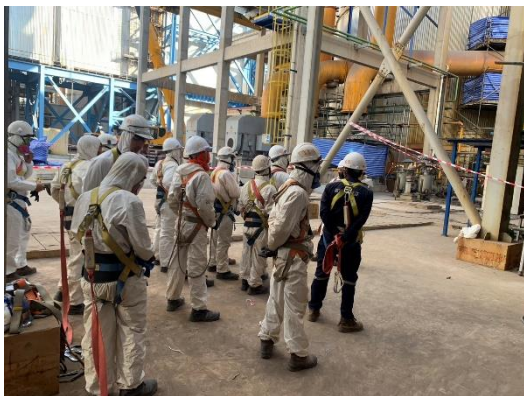

Picture:

Remark:

Date: 31.12.2023

Job Name: Toolbox Talk ก่อนเริ่มงาน Installation Ex.Joint BUF A,B

Description:

- - แบ่งหน้าที่ และ ตำแหน่งพื้นที่ทำงาน
- - เน้นย้ำการสวมใส่อุปกรณ์ป้องกัน
- - เน้นย้ำสวมใส่ Safety harness การทำงานที่สูง
- - เน้นย้ำระวางของตก และ การป้องกัน

Picture:

Remark:

Date: 31.12.2023

Job Name: Toolbox Talk ก่อนเริ่มงาน Fanmill5 Boiler Unit 3 Floor 2

Description:

- ทบทวนขั้นตอนการทำงานก่อนเริ่มงาน.
- แบ่งหน้าที่ของแต่ละทีมงาน.
- เน้นย้ำการใช้เครื่องมือไฟฟ้า และ อุปกรณ์ป้องกัน PPE
- เน้นย้ำการทำงานบนที่สูง ผูกยึด Harness ให้แน่นก่อนเริ่มงาน
- เน้นย้ำไม่ให้กระทบอุปกรณ์ต่างๆของโรงไฟฟ้า
- เน้นย้ำการทำความสะอาดหลังเลิกงาน.